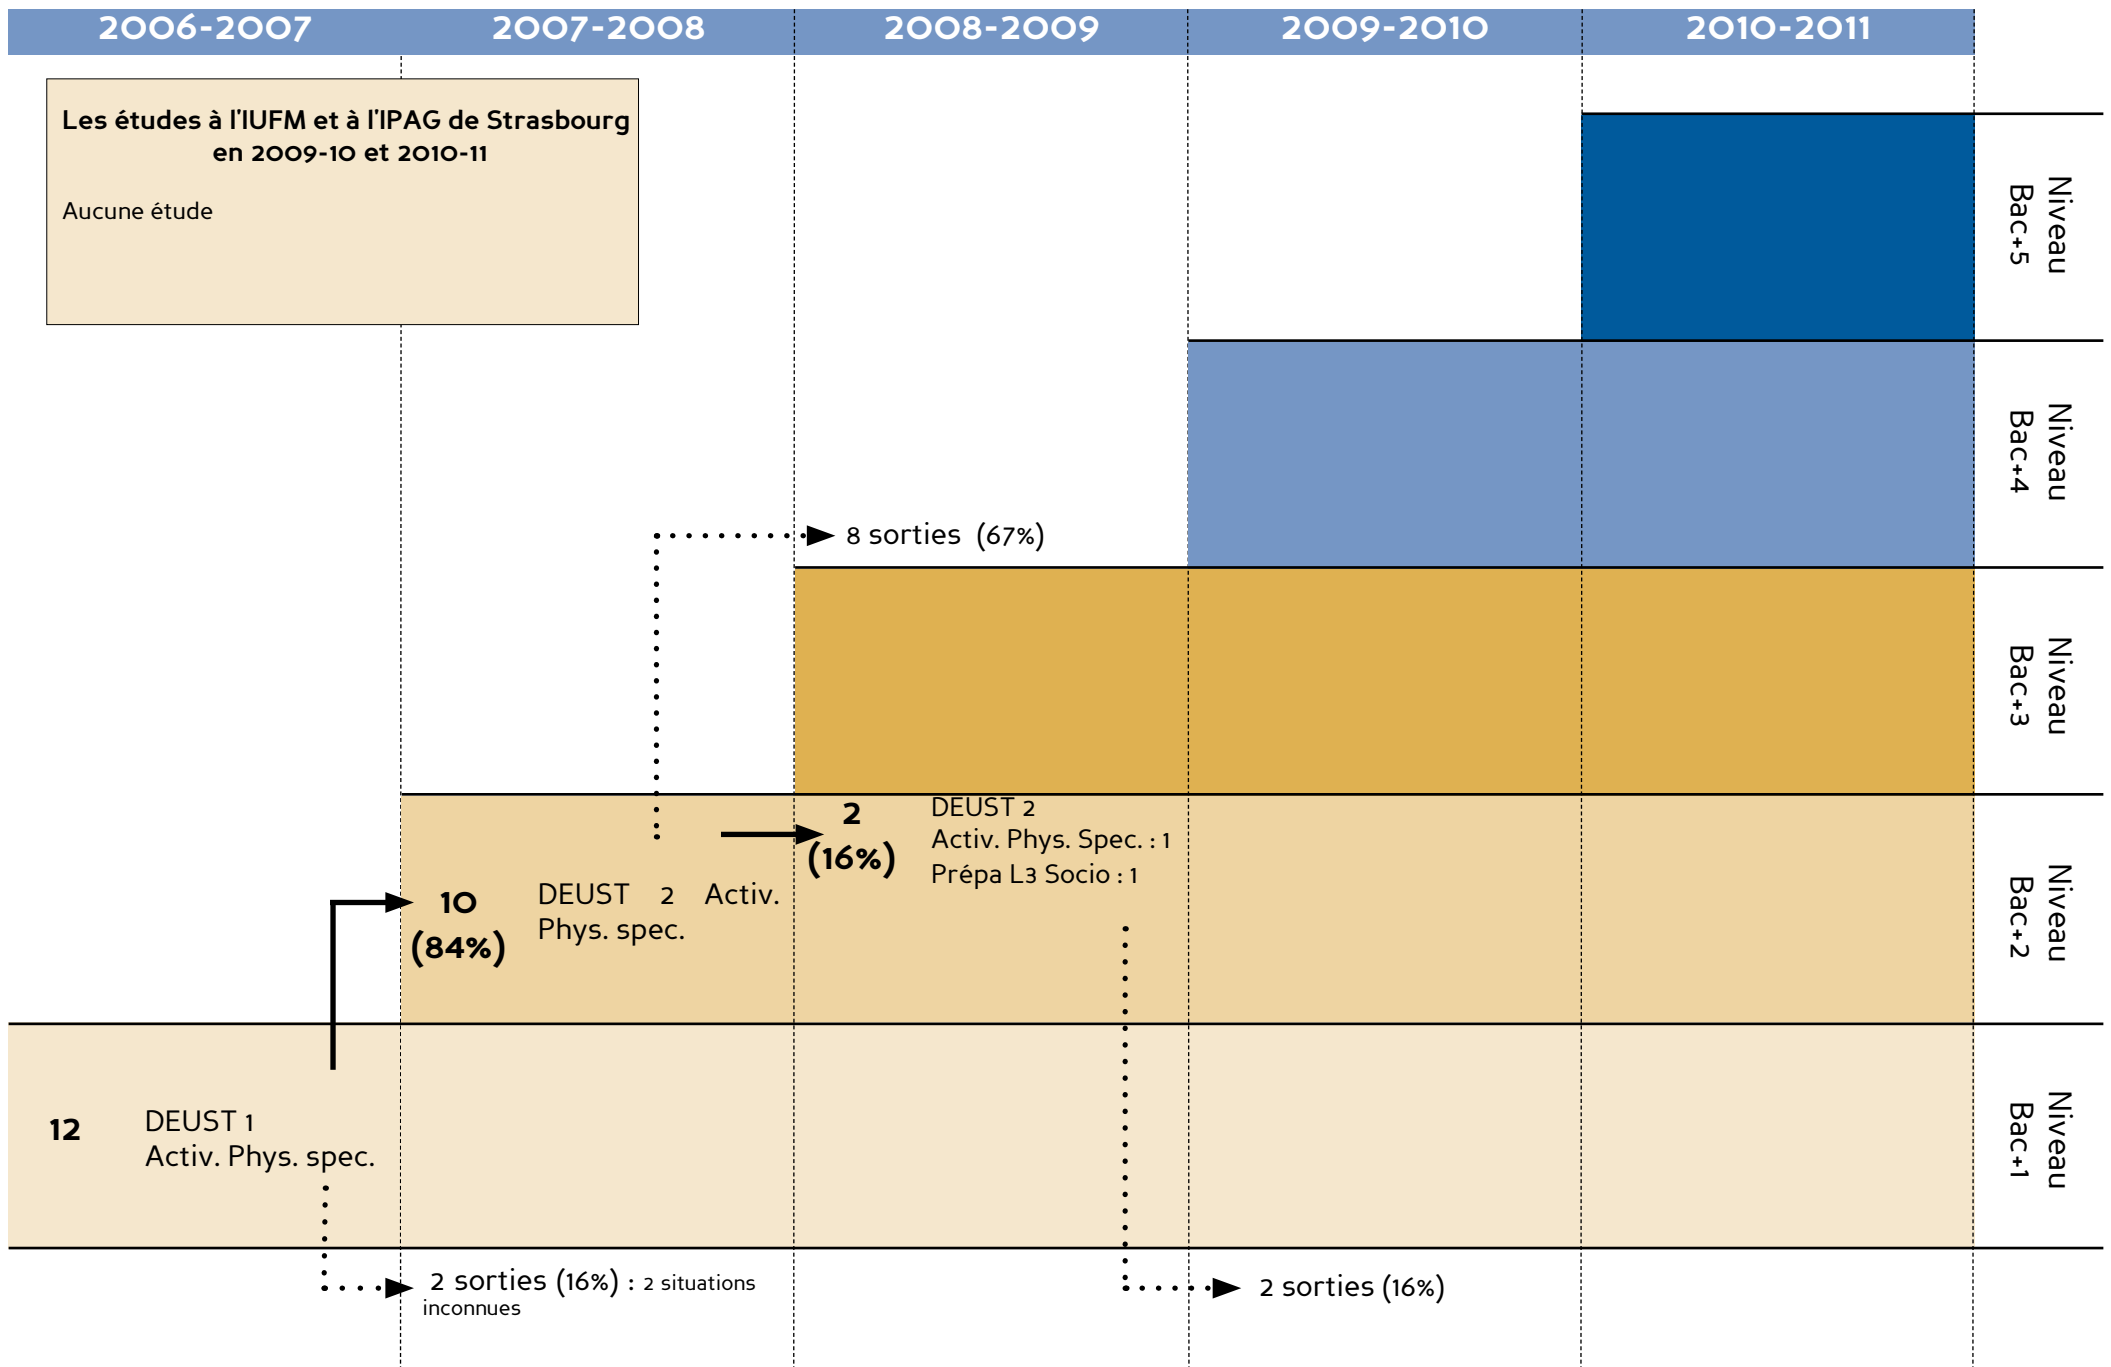

Obtention du DEUST

Baccalauréats	Bacheliers 2006 inscrits	Obtention du DEUST										
		Obtention en 2 ans			Obtention en 3 ans			Obtention en 4 ans			Total	
		Effectifs DEUST2 2007-08	Diplômés 2008	% de la cohorte	Effectifs DEUST2 2008-09	Diplômés 2009	% de la cohorte	Effectifs DEUST2 2009-10	Diplômés 2010	% de la cohorte	Diplômés en 2,3 ou 4 ans	% de la cohorte
Scientifique	1	0	0	-	0	0	-	0	0	-	0	-
Éco. et social	7	6	6	-	1	0	-	0	0	-	6	-
Littéraire	0	0	0	-	0	0	-	0	0	-	0	-
Technologique	1	1	1	-	0	0	-	1	0	-	1	-
Professionnel	3	3	2	-	1	1	-	0	0	-	3	-
Total	12	10	9	9/12	2	1	1/12	1	0	-	10	10/12

Niveau max. atteint en 5 ans

Taux d'inscrits par année

Taux de passage en bac+3

Bacheliers 2006	Primo Inscrits bac+3 2008		Primo Inscrits bac+3 2009&10		Total
	Effectifs	% des bacheliers 2006	Effectifs	% des bacheliers 2006	
12	0	-	0	-	0

Lecture du graphique :

En 2010-11, 16 % des 12 bacheliers 2006 inscrits en DEUST1 Activités Phys. Spec. en 2006-07 n'ont pas dépassé le niveau bac+1. 84 % ont atteint un niveau bac+2.

Lecture du graphique :

En 2007-08, 83% des 12 bacheliers 2006 inscrits en DEUST 1 Activités Phys. Spec. en 2006-07 étaient encore inscrits à l'université: tous dans une formation de niveau bac+2.

Parcours universitaire des bacheliers 2006 inscrits en 2006 en DEUST Activité PHYS. SPEC.