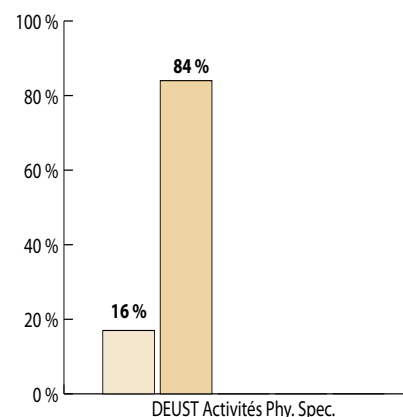

Les résultats des études et enquêtes de l'ORESIPE sont consultables et téléchargeables sur

www.unistra.fr

Rubrique "Orientation et insertion"
Sous rubrique "Parcours et devenir des étudiants"

ORESIPE - Service de l'aide au pilotage
Nouveau Patio
20a rue René Descartes
67000 - STRASBOURG

Devenir à l'issue de la 1re année

Baccalauréats	Bacheliers 2006 inscrits	Situation en 2007-2008							
		En 2e année		Redoublement		Réorientation		Sortie	
		Effectifs	% des Inscrits	Effectifs	% des Inscrits	Effectifs	% des Inscrits	Effectifs	% des Inscrits
Scientifique	1	0	-	0	-	0	-	1	-
Éco. et social	7	6	-	0	-	0	-	1	-
Littéraire	0	0	-	0	-	0	-	0	-
Technologique	1	1	-	0	-	0	-	0	-
Professionnel	3	3	-	0	-	0	-	0	-
Total	12	10	10/12	0	-	0	-	2	2/12

Obtention du DEUST

Baccalauréats	Bacheliers 2006 inscrits	Obtention du DEUST										
		Obtention en 2 ans			Obtention en 3 ans			Obtention en 4 ans			Total	
		Effectifs DEUST2 2007-08	Diplômés 2008	% de la cohorte	Effectifs DEUST2 2008-09	Diplômés 2009	% de la cohorte	Effectifs DEUST2 2009-10	Diplômés 2010	% de la cohorte	Diplômés en 2,3 ou 4 ans	% de la cohorte
Scientifique	1	0	0	-	0	0	-	0	0	-	0	-
Éco. et social	7	6	6	-	1	0	-	0	0	-	6	-
Littéraire	0	0	0	-	0	0	-	0	0	-	0	-
Technologique	1	1	1	-	0	0	-	1	0	-	1	-
Professionnel	3	3	2	-	1	1	-	0	0	-	3	-
Total	12	10	9	9/12	2	1	1/12	1	0	-	10	10/12

Niveau max. atteint en 5 ans