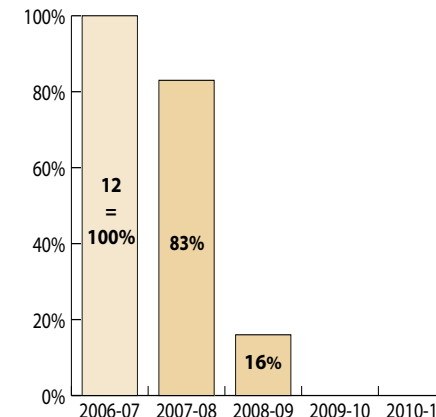

Age au bac	Effectifs
18 ans ou moins	7
19 ans ou plus	5

2006-2007 : la 1^{re} année de DEUST

Réussite aux examens en 2006-2007

Baccalauréats	Bacheliers 2006 inscrits	Réussite en 1 ^{re} année			
		Présents aux examens	Admis	% Admis / inscrits	% Admis / présents
Scientifique	1	0	0	-	-
Éco. et social	7	7	7	-	-
Littéraire	0	0	0	-	-
Technologique	1	1	1	-	-
Professionnel	3	3	3	-	-
Total	12	11	11	11/12	11/12

Devenir à l'issue de la 1^{re} année

Baccalauréats	Bacheliers 2006 inscrits	Situation en 2007-2008							
		En 2 ^e année		Redoublement		Réorientation		Sortie	
		Effectifs	% des Inscrits	Effectifs	% des Inscrits	Effectifs	% des Inscrits	Effectifs	% des Inscrits
Scientifique	1	0	-	0	-	0	-	1	-
Éco. et social	7	6	-	0	-	0	-	1	-
Littéraire	0	0	-	0	-	0	-	0	-
Technologique	1	1	-	0	-	0	-	0	-
Professionnel	3	3	-	0	-	0	-	0	-
Total	12	10	10/12	0	-	0	-	2	2/12

Obtention du DEUST

Baccalauréats	Bacheliers 2006 inscrits	Obtention du DEUST										
		Obtention en 2 ans			Obtention en 3 ans			Obtention en 4 ans			Total	
		Effectifs DEUST2 2007-08	Diplômés 2008	% de la cohorte	Effectifs DEUST2 2008-09	Diplômés 2009	% de la cohorte	Effectifs DEUST2 2009-10	Diplômés 2010	% de la cohorte	Diplômés en 2,3 ou 4 ans	% de la cohorte
Scientifique	1	0	0	-	0	0	-	0	0	-	0	-
Éco. et social	7	6	6	-	1	0	-	0	0	-	6	-
Littéraire	0	0	0	-	0	0	-	0	0	-	0	-
Technologique	1	1	1	-	0	0	-	1	0	-	1	-
Professionnel	3	3	2	-	1	1	-	0	0	-	3	-
Total	12	10	9	9/12	2	1	1/12	1	0	-	10	10/12

Niveau max. atteint en 5 ans

Taux d'inscrits par année

Taux de passage en bac+3

Bacheliers 2006	Primo Inscrits bac+3 2008		Primo Inscrits bac+3 2009&10		Total
	Effectifs	% des bacheliers 2006	Effectifs	% des bacheliers 2006	
12	0	-	0	-	0