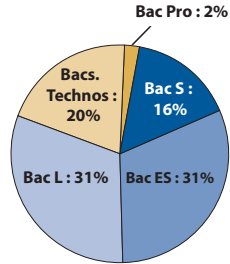

Licence d'Allemand

Profil des bacheliers 2006 inscrits en L1 Allemand en 2006

CSP des parents	Effectifs
Très favorisée	12 (27%)
Favorisée	9 (20%)
Moyenne	10 (22%)
Défavorisée	14 (31%)
Inconnue	0 (0%)
Total	45

Sexe	Effectifs
Hommes	5 (31%)
Femmes	40 (89%)

Age au bac	Effectifs
18 ans ou moins	29 (64%)
19 ans ou plus	16 (36%)
Total	45

① Pour plus de lisibilité, les étudiants ayant interrompu leurs études pendant une ou plusieurs années ont été considérés comme sortants, sur le graphique du verso, au moment de leur interruption mais ont quand même été comptabilisés dans les tableaux et graphiques ci-contre.

Obtention de la licence ou licence professionnelle

Baccalauréats	Bacheliers 2006	Obtention de la licence ou LP										
		Obtention en 3 ans			Obtention en 4 ans			Obtention en 5 - 6 ans			Total	
		Effectifs L3 - LP 2008-09	Diplômés 2009	% de la cohorte	Effectifs L3 - LP 2009-10	Diplômés 2010	% de la cohorte	Effectifs L3 - LP	Diplômés	% de la cohorte	Diplômés	% de la cohorte
		Effectifs	Diplômés	% de la cohorte	Effectifs	Diplômés	% de la cohorte	Effectifs	Diplômés	% de la cohorte	Diplômés	% de la cohorte
Scientifique	7	6	6	-	0	0	-	0	0	-	6	-
Éco.et social	14	9	9	-	1	0	-	1	1	-	10	-
Littéraire	14	5	5	-	4	4	-	0	0	-	9	-
Technologiques	9	3	2	-	1	0	-	0	0	-	2	-
Professionnel	1	0	0	-	0	0	-	0	0	-	0	-
Total	45	23	22	49%	6	4	9%	1	1	2%	27	60%

Les études en master à l'UHA

Baccalauréats	Bacheliers 2006	2010-2011			2011-2012			2012-2013		
		Effectifs M2	Diplômés 2011	% de la cohorte	Effectifs M2	Diplômés 2012	% de la cohorte	Effectifs M2	Diplômés 2013	% de la cohorte
Scientifique	7	0	0	-	0	0	-	0	nd	-
Éco.et social	14	1	1	-	0	0	-	0	nd	-
Littéraire	14	0	0	-	1	1	-	1	nd	-
Technologiques	9	0	0	-	0	0	-	0	nd	-
Professionnel	1	0	0	-	0	0	-	0	nd	-
Total	45	1	1	2%	1	1	2%	1	nd	-

2006-2007 : la 1re année de licence

Réussite aux examens en 2006-2007												
Bacheliers 2006	Semestre 1				Semestre 2				Semestres 1 et 2			
	Présents aux examens	Admis	% Admis / inscrits	% Admis / présents	Présents aux examens	Admis	% Admis / inscrits	% Admis / présents	Présents aux examens	Admis	% Admis / inscrits	% Admis / présents
45	41	33	73%	80%	42	30	67%	71%	41	30	67%	73%

Devenir à l'issue de la 1re année

Bacheliers 2006	Situation en 2007-2008							
	Poursuite en L2		Redoublement		Réorientation		Sortie	
	Effectifs	% des Inscrits	Effectifs	% des Inscrits	Effectifs	% des Inscrits	Effectifs	% des Inscrits
45	27	60%	1	2%	5	11%	12	27%