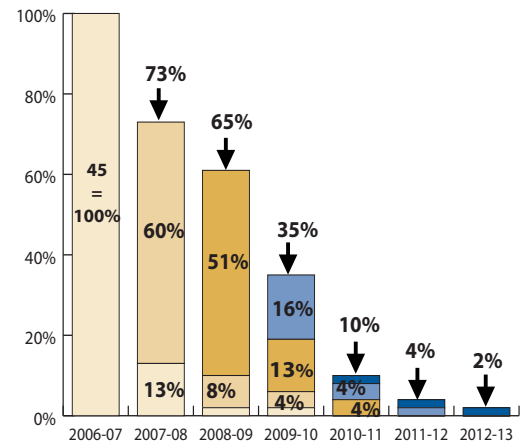

Obtention de la licence ou licence professionnelle

Baccalauréats	Bacheliers 2006	Obtention de la licence ou LP										
		Obtention en 3 ans			Obtention en 4 ans			Obtention en 5 - 6 ans			Total	
		Effectifs L3 - LP 2008-09	Diplômés 2009	% de la cohorte	Effectifs L3 - LP 2009-10	Diplômés 2010	% de la cohorte	Effectifs L3 - LP	Diplômés	% de la cohorte	Diplômés	% de la cohorte
		Effectifs	Diplômés	% de la cohorte	Effectifs	Diplômés	% de la cohorte	Effectifs	Diplômés	% de la cohorte	Diplômés	% de la cohorte
Scientifique	7	6	6	-	0	0	-	0	0	-	6	-
Éco.et social	14	9	9	-	1	0	-	1	1	-	10	-
Littéraire	14	5	5	-	4	4	-	0	0	-	9	-
Technologiques	9	3	2	-	1	0	-	0	0	-	2	-
Professionnel	1	0	0	-	0	0	-	0	0	-	0	-
Total	45	23	22	49%	6	4	9%	1	1	2%	27	60%

2006-2007 : la 1^{re} année de licence

Réussite aux examens en 2006-2007												
Bacheliers 2006	Semestre 1				Semestre 2				Semestres 1 et 2			
	Présents aux examens	Admis	% Admis / inscrits	% Admis / présents	Présents aux examens	Admis	% Admis / inscrits	% Admis / présents	Présents aux examens	Admis	% Admis / inscrits	% Admis / présents
45	41	33	73%	80%	42	30	67%	71%	41	30	67%	73%

Devenir à l'issue de la 1^{re} année

Bacheliers 2006	Situation en 2007-2008							
	Poursuite en L2		Redoublement		Réorientation		Sortie	
	Effectifs	% des Inscrits	Effectifs	% des Inscrits	Effectifs	% des Inscrits	Effectifs	% des Inscrits
45	27	60%	1	2%	5	11%	12	27%

Niveau max. atteint en 7 ans

Taux d'inscrits par année

Lecture du graphique :
En 2012-13, 33% des 45 bacheliers 2006 inscrits en L1 Allemand en 2006-07 n'ont pas dépassé le niveau bac+1 au sein de l'UHA. 7% ont atteint un niveau bac+5.