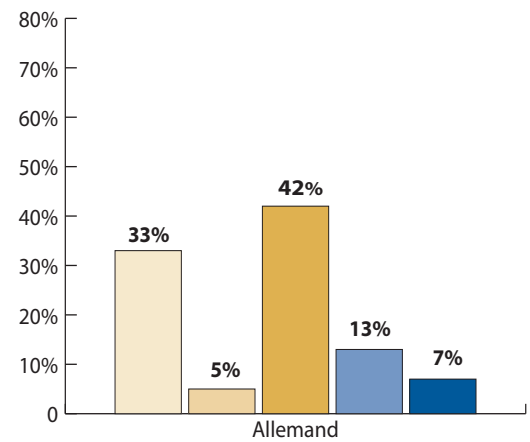

Niveau max. atteint en 7 ans