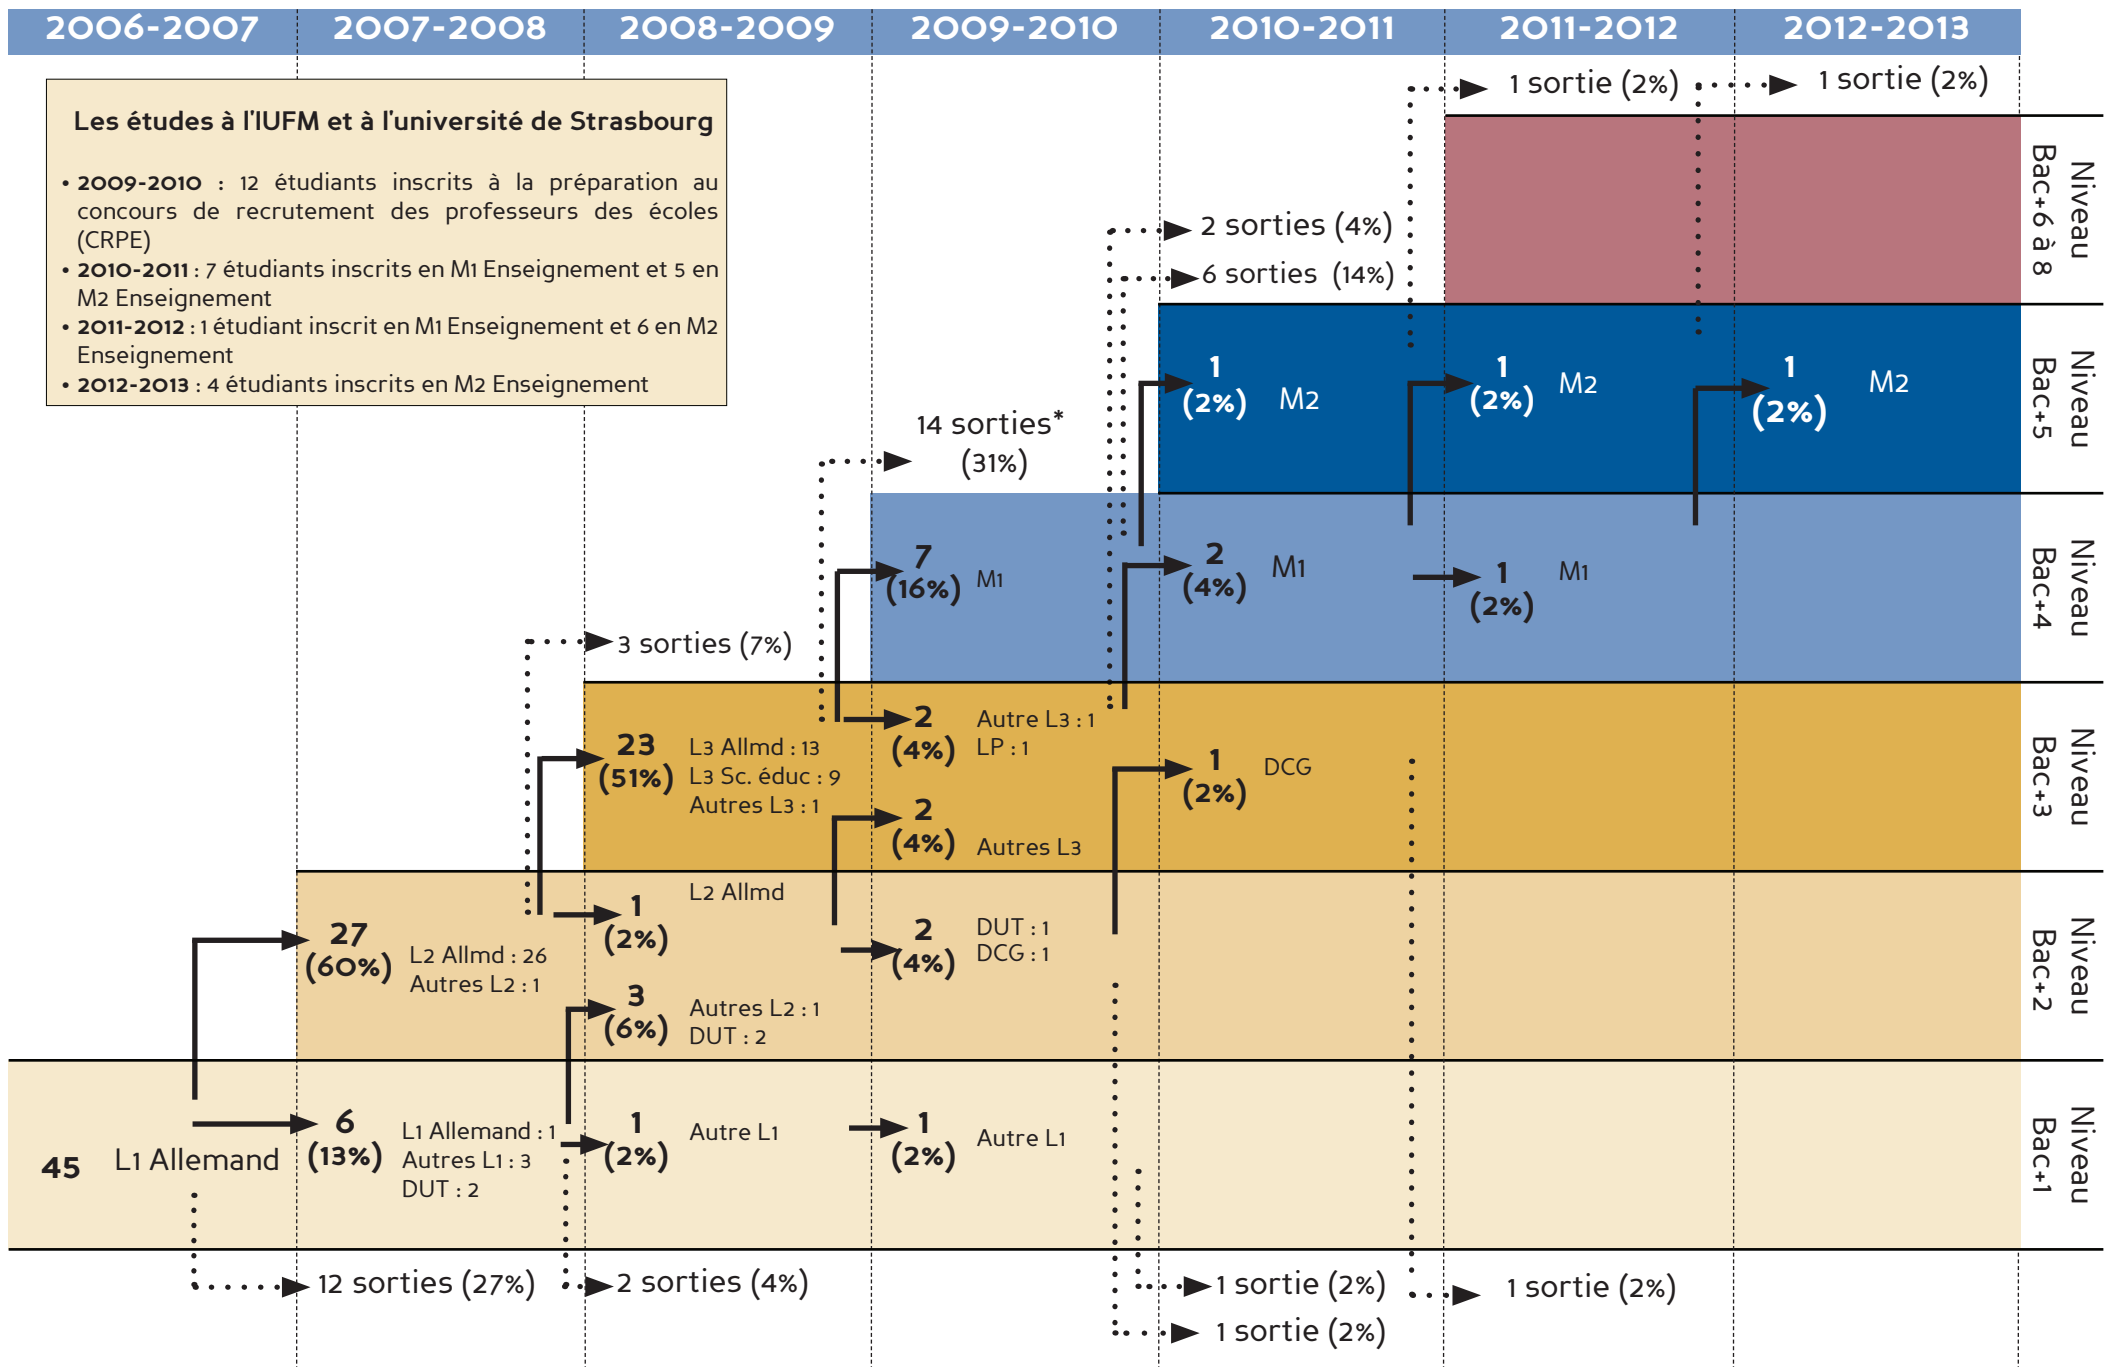

2006-2007 : la 1^{re} année de licence

Réussite aux examens en 2006-2007												
Bacheliers 2006	Semestre 1				Semestre 2				Semestres 1 et 2			
	Présents aux examens	Admis	% Admis / inscrits	% Admis / présents	Présents aux examens	Admis	% Admis / inscrits	% Admis / présents	Présents aux examens	Admis	% Admis / inscrits	% Admis / présents
45	41	33	73%	80%	42	30	67%	71%	41	30	67%	73%

Devenir à l'issue de la 1^{re} année

Bacheliers 2006	Situation en 2007-2008							
	Poursuite en L2		Redoublement		Réorientation		Sortie	
	Effectifs	% des Inscrits	Effectifs	% des Inscrits	Effectifs	% des Inscrits	Effectifs	% des Inscrits
45	27	60%	1	2%	5	11%	12	27%

Niveau max. atteint en 7 ans

Taux d'inscrits par année

Lecture du graphique :
En 2012-13, 33% des 45 bacheliers 2006 inscrits en L1 Allemand en 2006-07 n'ont pas dépassé le niveau bac+1 au sein de l'UHA. 7% ont atteint un niveau bac+5.

Légende des graphiques :
 Bac+1
 Bac+2
 Bac+3
 Bac+4
 Bac+5
 Bac+6 à 8

Parcours universitaire des bacheliers 2006 inscrits en 2006 en licence LLCE Allemand

Les études à l'IUFM et à l'université de Strasbourg