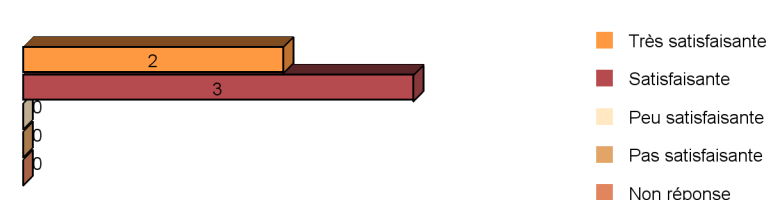

Profil des répondants

Répartition par type de baccalauréat

Académie du bac

	Effectifs
Bas-Rhin	2
Besançon	1
Nancy_Metz	2
Total	5

Taux de réponse

Diplômés	6
Réponses	5
Taux de réponse	83%

La formation

Avis sur la formation reçue

Genre

Régime d'inscription

	Effectifs
Apprentissage	0
Initiale	5
Reprise d'études non financée	0
Total	5

Situation principale au 01-12-2014

	Effectifs
Emploi	5
Recherche d'emploi	0
Inactivité	0
Poursuite / reprise d'études	0
Non réponse	0
Total	5

Adéquation emploi et ...

... niveau de qualification

... secteur disciplinaire

A retenir

	18 mois	30 mois
Taux d'insertion professionnelle	100%	100%
Taux d'adéquation emploi et niveau de qualification	100%	100%
Durée moyenne à l'obtention du premier emploi	1 mois	
Revenu net mensuel médian*	1608 (1608) €	1644 (-) €
% ayant un emploi stable**	40%	40%