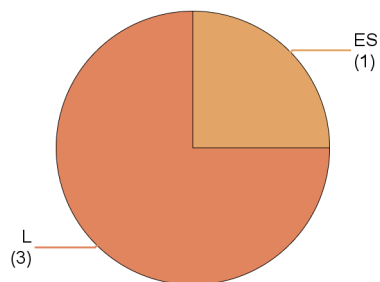

Profil des répondants

Répartition par type de baccalauréat

Genre

Académie du bac

Académie	Effectifs
Bas-Rhin	4
Total	4

Régime d'inscription

Régime	Effectifs
Apprentissage	0
Initiale	3
Reprise d'études non financée	1
Total	4

Taux de réponse

Diplômés	4
Réponses	4
Taux de réponse	100%

Situation principale au 01-12-2014

Situation	Effectifs
Emploi	2
Recherche d'emploi	2
Inactivité	0
Poursuite / reprise d'études	0
Non réponse	0
Total	4