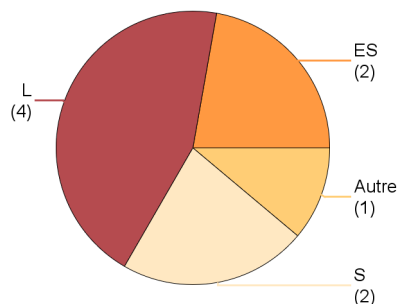

Profil des répondants

Répartition par type de baccalauréat

Académie du bac

Académie	Effectifs
Bas-Rhin	3
Haut-Rhin	1
Autres académies	2
Nancy_Metz	2
Etranger	1
Total	9

Genre

Régime d'inscription

Régime d'inscription	Effectifs
Apprentissage	0
Initiale	9
Reprise d'études non financée	0
Total	9

A retenir

Taux d'insertion professionnelle	100%
Taux d'adéquation emploi et niveau de qualification	60%
Durée moyenne à l'obtention du premier emploi	0,5 mois
Revenu net mensuel médian*	1685 (2200) €
% ayant un emploi stable**	100%

* Le revenu net mensuel médian sépare la population en deux parts égales.

Entre parenthèses, le revenu net mensuel médian des emplois situés à l'étranger.

** Emplois stables : il s'agit d'emplois sur contrat à durée indéterminée, de titulaires de la fonction publique et de travailleurs indépendants ou libéraux.