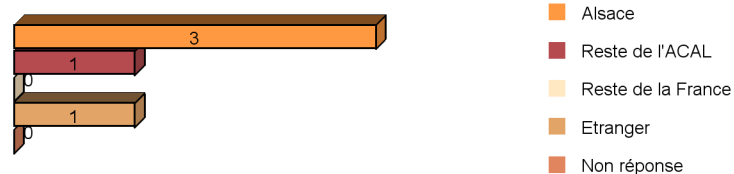

Mode d'obtention

	Effectifs
Suite à un stage intégré dans vos études	0
Suite à la réussite à un concours	3
Par pôle emploi	0
Par une annonce dans la presse	0
Par une annonce sur un site web de l'université	0
Par une annonce sur un site web de l'entreprise	0
Par votre réseau relationnel	0
Par approche directe : candidature spontanée	2
En créant ou reprenant une entreprise	0
Par un cabinet de recrutement, agence d'intérim	0
Par une annonce sur un site dédié à l'emploi	0
J'étais en emploi en parallèle à la formation	0
Par l'association d'anciens diplômés	0
Non réponse	0
Total	5

Type de contrat

	Effectifs
Emplois stables	5
Emplois précaires	0
Non réponse	0
Total	5

Professions et catégories socioprofessionnelles

Localisation géographique

Revenu net mensuel

Médiane	1685 (2200) €
Minimum	1670 (2200) €
Maximum	1700 (2200) €
Moyenne	1685 (2200) €
Concernés	2 (1)