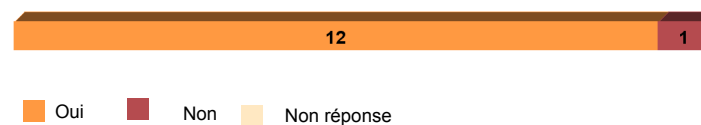

La formation

Avis sur la formation reçue

Adéquation emploi et niveau de qualification

... secteur disciplinaire

Les poursuites d'études immédiates (en 2011-2012)

Les résultats des études et enquêtes de l'ORESIFE sont consultables et téléchargeables sur

oresipe.unistra.fr

* Autres : DU, diplôme étranger, diplôme de niveau Bac+2...

Caractéristiques de l'emploi occupé au 01-12-2013

Mode d'obtention

	Effectifs
Suite à un stage intégré dans vos études	1
Suite à la réussite à un concours	8
Par pôle emploi	0
Par une annonce dans la presse	0
Par une annonce sur un site web de l'université	0
Par une annonce sur un site web de l'entreprise	0
Par votre réseau relationnel	2
Par approche directe : candidature spontanée	0
En créant ou reprenant une entreprise	0
Par un cabinet de recrutement, agence d'intérim	0
Par une annonce sur un site dédié à l'emploi	1
J'étais en emploi en parallèle à la formation	1
Par l'association d'anciens diplômés	0
Non réponse	0
Total	13