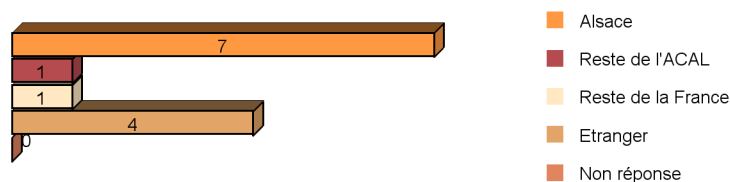

oresipe.unistra.fr

* Autres : DU, diplôme étranger, diplôme de niveau Bac+2...

Caractéristiques de l'emploi occupé au 01-12-2013

Mode d'obtention

	Effectifs
Suite à un stage intégré dans vos études	1
Suite à la réussite à un concours	8
Par pôle emploi	0
Par une annonce dans la presse	0
Par une annonce sur un site web de l'université	0
Par une annonce sur un site web de l'entreprise	0
Par votre réseau relationnel	2
Par approche directe : candidature spontanée	0
En créant ou reprenant une entreprise	0
Par un cabinet de recrutement, agence d'intérim	0
Par une annonce sur un site dédié à l'emploi	1
J'étais en emploi en parallèle à la formation	1
Par l'association d'anciens diplômés	0
Non réponse	0
Total	13

Type de contrat

	Effectifs
Emplois stables	10
Emplois précaires	3
Non réponse	0
Total	13

Professions et catégories socioprofessionnelles

Localisation géographique

Revenu net mensuel

Médiane	1760 (5399) €
Minimum	1156 (3000) €
Maximum	1808 (7798) €
Moyenne	1638 (5399) €
Concernés	7 (2)