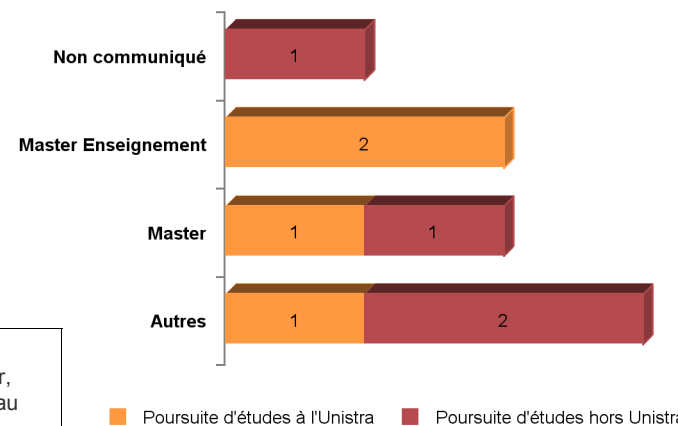

* Le revenu net mensuel médian sépare la population en deux parts égales.

Entre parenthèses, le revenu net mensuel médian des emplois situés à l'étranger.

** Emplois stables : il s'agit d'emplois sur contrat à durée indéterminée, de titulaires de la fonction publique et de travailleurs indépendants ou libéraux.

Taux de réponse

Diplômés	16
Réponses	15
Taux de réponse	94%

Situation principale au 01-12-2013

Situation	Effectifs
Emploi	13
Recherche d'emploi	1
Inactivité	0
Poursuite / reprise d'études	1
Non réponse	0
Total	15

La formation

Avis sur la formation reçue

Adéquation emploi et niveau de qualification

... secteur disciplinaire

Les poursuites d'études immédiates (en 2011-2012)

Les résultats des études et enquêtes de l'ORESIFE sont consultables et téléchargeables sur

oresipe.unistra.fr

* Autres : DU, diplôme étranger, diplôme de niveau Bac+2...

Caractéristiques de l'emploi occupé au 01-12-2013

Mode d'obtention

	Effectifs
Suite à un stage intégré dans vos études	1
Suite à la réussite à un concours	8
Par pôle emploi	0
Par une annonce dans la presse	0
Par une annonce sur un site web de l'université	0
Par une annonce sur un site web de l'entreprise	0
Par votre réseau relationnel	2
Par approche directe : candidature spontanée	0
En créant ou reprenant une entreprise	0
Par un cabinet de recrutement, agence d'intérim	0
Par une annonce sur un site dédié à l'emploi	1
J'étais en emploi en parallèle à la formation	1
Par l'association d'anciens diplômés	0
Non réponse	0
Total	13