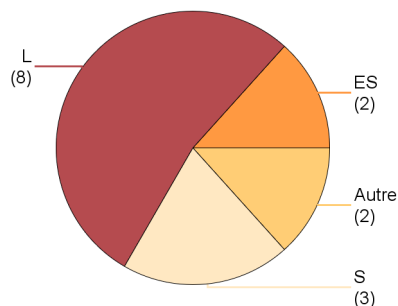

Profil des répondants

Répartition par type de baccalauréat

Académie du bac

Académie	Effectifs
Bas-Rhin	5
Besançon	1
Autres académies	6
Nancy_Metz	1
Etranger	2
Total	15

Genre

Régime d'inscription

Régime d'inscription	Effectifs
Apprentissage	0
Initiale	15
Reprise d'études non financée	0
Total	15

A retenir

Taux d'insertion professionnelle	93%
Taux d'adéquation emploi et niveau de qualification	77%
Durée moyenne à l'obtention du premier emploi	0,7 mois
Revenu net mensuel médian*	1760 (5399) €
% ayant un emploi stable**	77%

* Le revenu net mensuel médian sépare la population en deux parts égales.

Entre parenthèses, le revenu net mensuel médian des emplois situés à l'étranger.

** Emplois stables : il s'agit d'emplois sur contrat à durée indéterminée, de titulaires de la fonction publique et de travailleurs indépendants ou libéraux.