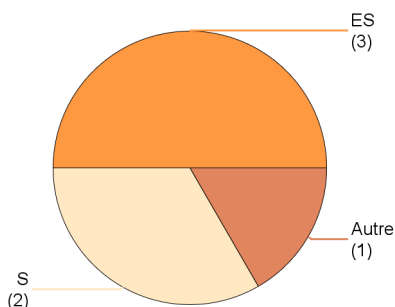

Profil des répondants

Répartition par type de baccalauréat

Académie du bac

Académie	Effectifs
Bas-Rhin	4
Haut-Rhin	1
Etranger	1
Total	6

Genre

Régime d'inscription

Régime d'inscription	Effectifs
Apprentissage	0
Initiale	6
Reprise d'études non financée	0
Total	6

A retenir

Taux d'insertion professionnelle	100%
Taux d'adéquation emploi et niveau de qualification	100%
Durée moyenne à l'obtention du premier emploi	1,7 mois
Revenu net mensuel médian*	1842 (-) €
% ayant un emploi stable**	83%

* Le revenu net mensuel médian sépare la population en deux parts égales.

Entre parenthèses, le revenu net mensuel médian des emplois situés à l'étranger.

** Emplois stables : il s'agit d'emplois sur contrat à durée indéterminée, de titulaires de la fonction publique et de travailleurs indépendants ou libéraux.