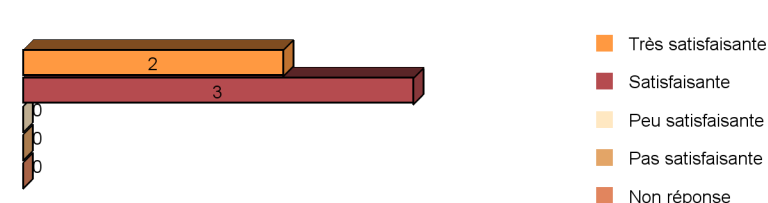

Profil des répondants

Répartition par type de baccalauréat

Académie du bac

Académie	Effectifs
Bas-Rhin	3
Haut-Rhin	1
Besançon	1
Total	5

Genre

Régime d'inscription

Régime d'inscription	Effectifs
Apprentissage	0
Initiale	5
Reprise d'études non financée	0
Total	5

Taux de réponse

Diplômés	8
Réponses	5
Taux de réponse	63%

Situation principale au 01-12-2015

Situation	Effectifs
Emploi	5
Recherche d'emploi	0
Inactivité	0
Poursuite / reprise d'études	0
Non réponse	0
Total	5

La formation

Avis sur la formation reçue

Adéquation emploi et ...

... niveau de qualification

... secteur disciplinaire

A retenir

	18 mois	30 mois
Taux d'insertion professionnelle	100%	100%
Taux d'adéquation emploi et niveau de qualification	33%	60%
Durée moyenne à l'obtention du premier emploi	0,2 mois	
Revenu net mensuel médian*	1732 (-) €	1857 (-) €
% ayant un emploi stable**	100%	100%