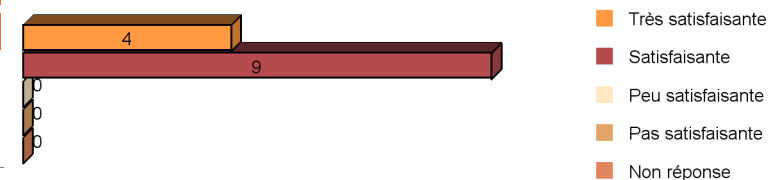

Taux de réponse

Diplômés	16
Réponses	13
Taux de réponse	81%

Situation principale au 01-12-2015

	Effectifs
Emploi	13
Recherche d'emploi	0
Inactivité	0
Poursuite / reprise d'études	0
Non réponse	0
Total	13

La formation

Avis sur la formation reçue

Adéquation emploi et niveau de qualification

... secteur disciplinaire

Oui Non Non réponse

A retenir

	18 mois	30 mois
Taux d'insertion professionnelle	100%	100%
Taux d'adéquation emploi et niveau de qualification	91%	85%
Durée moyenne à l'obtention du premier emploi	0,5 mois	
Revenu net mensuel médian*	1700 (-) €	1800 (-) €
% ayant un emploi stable**	82%	100%