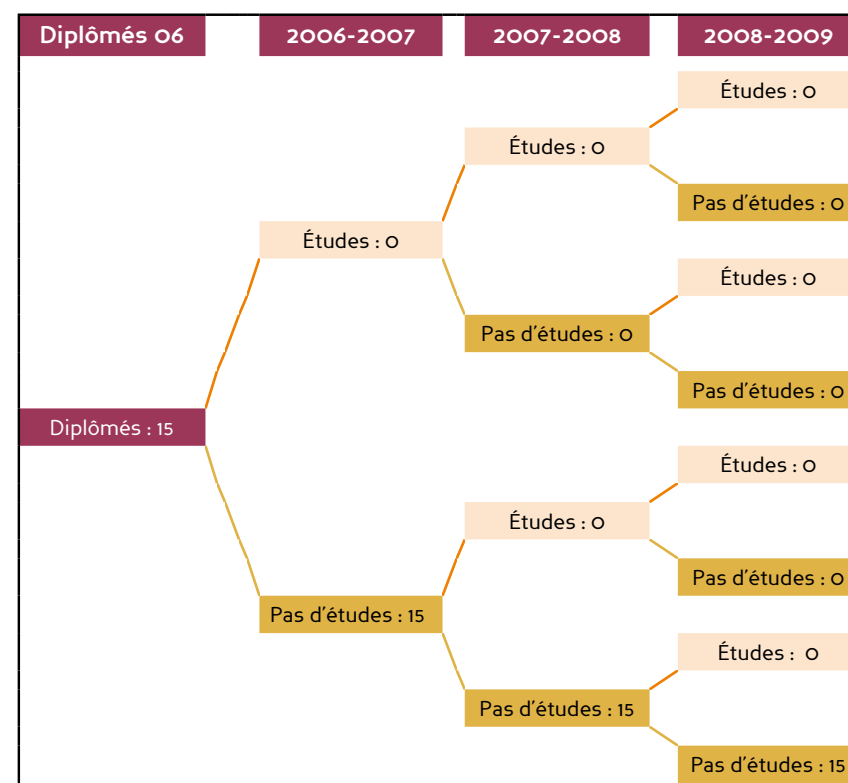

Librairie et métiers du livre

Taux de réponse

Diplômés	32
Types de réponses	Effectifs
Par courrier	0
En ligne	15
Total	15
Taux de réponse	47%

Situation au 01-12-2008

Situation au 01-12-2008	Effectifs
Emploi	14
Recherche d'emploi	0
Inactivité	1
Poursuite / reprise d'études	0
Études en alternance	0
Total	15

Profil des répondants

Sexe	Effectifs	Diplôme d'accès	Effectifs
Hommes	3	BTS	0
Femmes	12	DUT	3
Total	15	L2	7
		Autre	5
		Total	15

Baccalauréat	Effectifs	Nature du diplôme	Effectifs
ES	4	Formation initiale (FI)	14
L	9	Formation continue (FC)	0
S	0	VAE	0
STG	0	Par alternance	1
STI	0	Non réponse	0
STL	1	Total	15
Bac Pro	1		
Autre	0		
Total	15		

Parcours depuis l'obtention du diplôme

Les premiers emplois occupés

Temps d'accès au premier emploi	Effectifs
Accès direct	1
1 à 3 mois	6
4 à 6 mois	2
> à 6 mois	2
Non réponse	3
Total	14

Nombres d'emploi occupés depuis la LP	Effectifs
1	7
2-3	4
4 et plus	3
Non réponse	0
Total	14